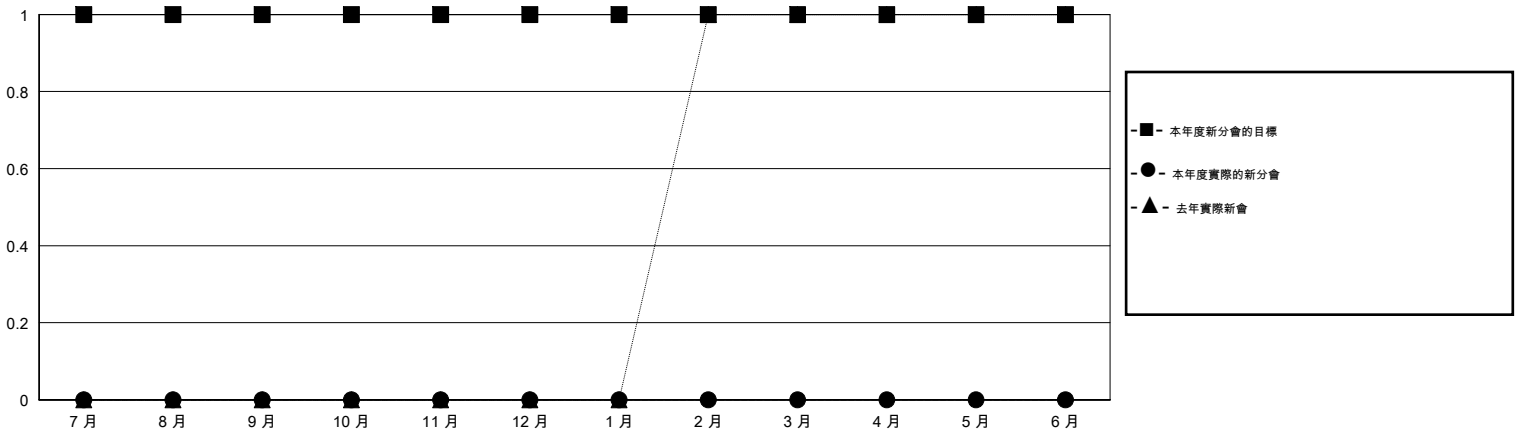

MONTHLY MEMBERSHIP PROGRESS REPORT

District 300B1

Results as of: 7/31/2016

GMT: PEI-JEN CHEN

地點 REP OF CHINA

GMT憲章區 5

分會				
成果 2016-2017				
季	新分會目標	新會	會員流失的分會	淨增/減
7月/8月/9月	1	0	0	0
10月/11月/12月	0	0	0	0
1月/2月/3月	0	0	0	0
4月/5月/6月	0	0	0	0

位會員@每位須繳				
成果 2016-2017				
季	新會員目標	增加的授証/新會員	退會人數	淨增/減
7月/8月/9月	270	0	30	-30
10月/11月/12月	20	0	0	0
1月/2月/3月	100	0	0	0
4月/5月/6月	-250	0	0	0

目標與實際新會累積