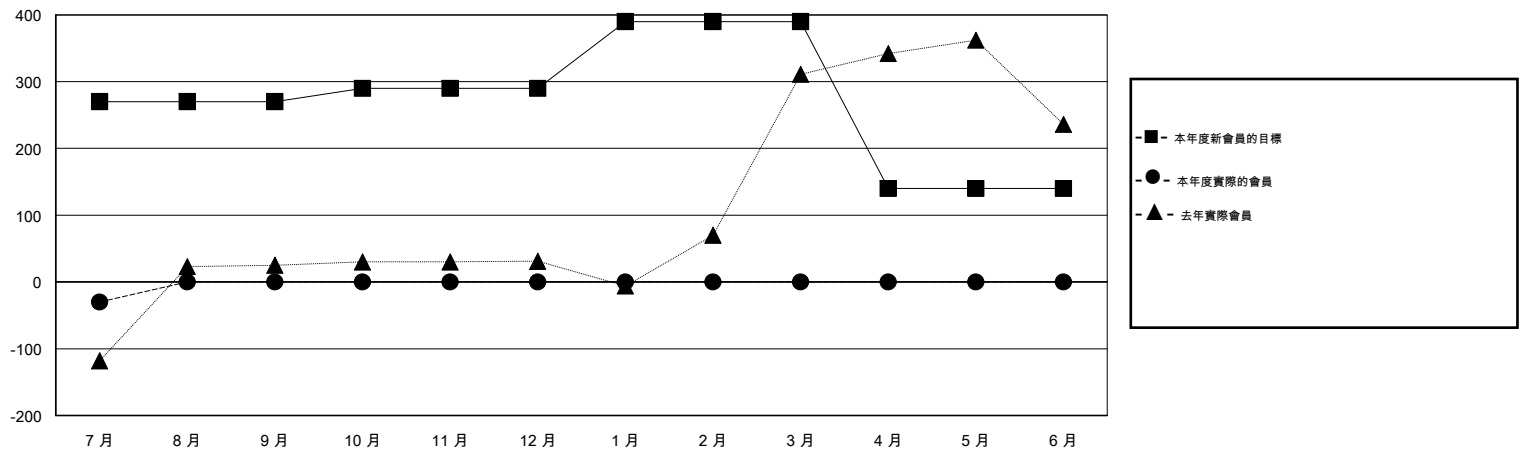

目標和實際會員累積

已取消的分會: 0	0 CLUBS OF 65 增添1位或以上的會員	性別分佈
		男 2,410 (79.67%)
		女 615 (20.33%)
放棄的會員	點擊這裡取得健康評估資料	家庭單位會員 0
過世 0		戶長 0
分會已取消 0		非戶長 0
其他 30		
總計 30